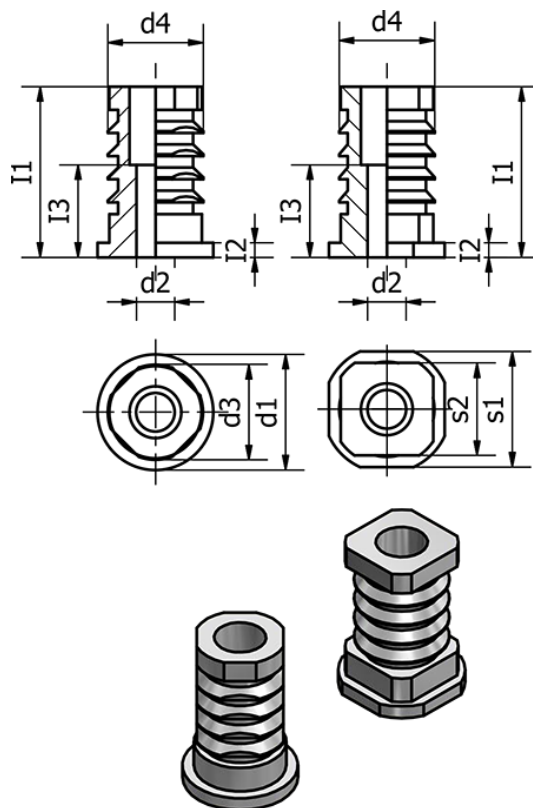

Varenummer: 20992D45M12

Beskrivelse: E+G Gevind indsats - GN 992-D45-M12

Mål

d1 = D45

d2 = 12

d3 = 39

d4 = 39.5

I1 = 45.5

I2 = 2.5

I3 = 30

s1 =

s2 =

Vægt (g) = 110